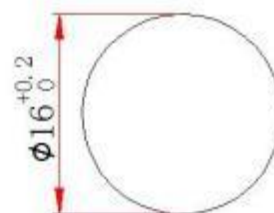

1. 图片 Picture:

16MM

2. 图纸 drawing

电气简图

安装孔图

3 配件材料 component material

| 配 件 名 Component name | 材料 material |
|-------------------------|--|
| 导光按键 | |
| 按键 | 304 不锈钢 304 Stainless steel |
| 外壳套筒 | H59黄铜/304不锈钢 H59 nickel plated brass/304 Stainless steel |
| 按钮开关脚 | 0.75mm ² PTFE 铁氟龙导线 |
| 防水圈 rubber ring | SIL 硅胶 SIL silica gel |
| 螺帽 nut | H59 黄铜 H59 nickel plated brass |
| 底座 housing | PA66+GF20%阻燃尼龙 PA66+GF20% nylon |
| 光源 Light source | |
| 电阻 Resistor | |
| 触点 | 银触点 AgCd012 |
| | |
| | |