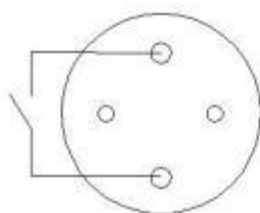

1. 图片 Picture:

16MM

2. 图纸 drawing

电气简图

安装孔图

3 配件材料 component material

| 配 件 名 Component name | 材料 material |
|-------------------------|--|
| 导光按键 | |
| 按键 | 304 不锈钢 304 Stainless steel |
| 外壳套筒 | H59黄铜/304不锈钢 H59 nickel plated brass/304 Stainless steel |
| 按钮开关脚 | 0.75mm ² PTFE 铁氟龙导线 |
| 防水圈 rubber ring | SIL 硅胶 SIL silica gel |
| 螺帽 nut | H59 黄铜 H59 nickel plated brass |
| 底座 housing | PA66+GF20%阻燃尼龙 PA66+GF20% nylon |
| 光源 Light source | |
| 电阻 Resistor | |
| 触点 | 银触点 AgCd012 |
| | |
| | |