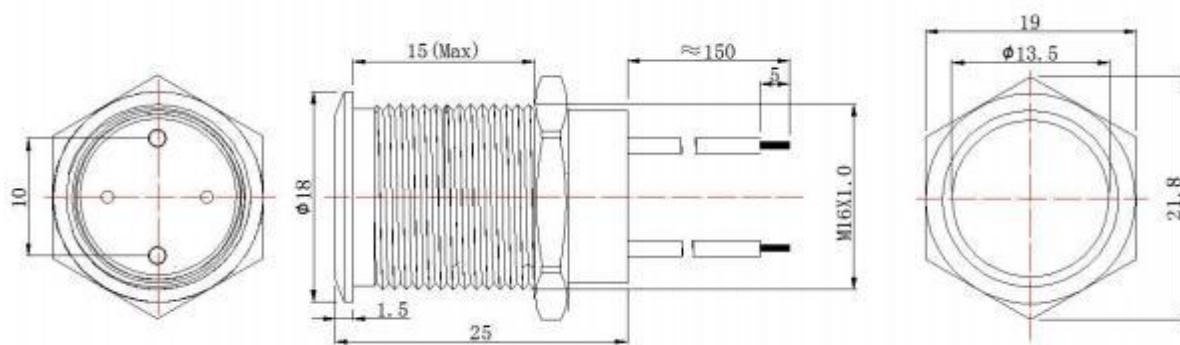

1. 图片 Picture:

16MM

2. 图纸 drawing

电气简图

安装孔图

3 配件材料 component material

| 配 件 名 Component name | 材料 material |
|-------------------------|--|
| 导光按键 | |
| 按键 | 304 不锈钢 304 Stainless steel |
| 外壳套筒 | H59黄铜/304不锈钢 H59 nickel plated brass/304 Stainless steel |
| 按钮开关脚 | 0.75mm ² PTFE 铁氟龙导线 |
| 防水圈 rubber ring | SIL 硅胶 SIL silica gel |
| 螺帽 nut | H59 黄铜 H59 nickel plated brass |
| 底座 housing | PA66+GF20%阻燃尼龙 PA66+GF20% nylon |
| 光源 Light source | |
| 电阻 Resistor | |
| 触点 | 银触点 AgCd012 |
| | |
| | |