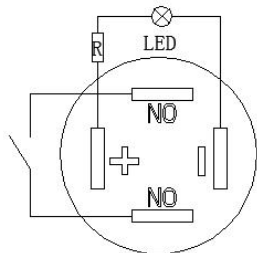

乐清市裕林电子有限公司

Yueqing Yulin Electrical Co., Ltd

Address: F/6 No.19 Keaisi road xiangyang industrial zone road tantou liushi yueqing wenzhou

Tel: 0577-27878383

website: www.pilotlamp.cn

Fax: 0577-27878383-8027

1. 图片 Picture:

2. 图纸 drawing

电气简图