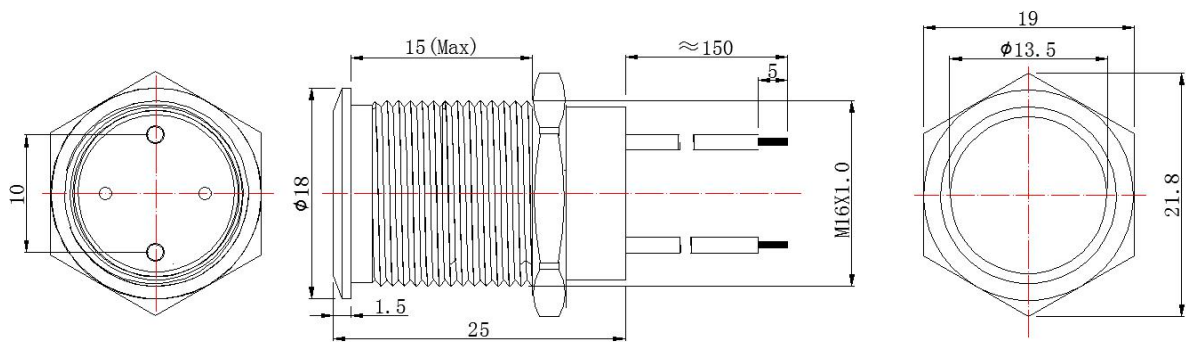

安装孔图

2. 图纸 drawing

电气简图