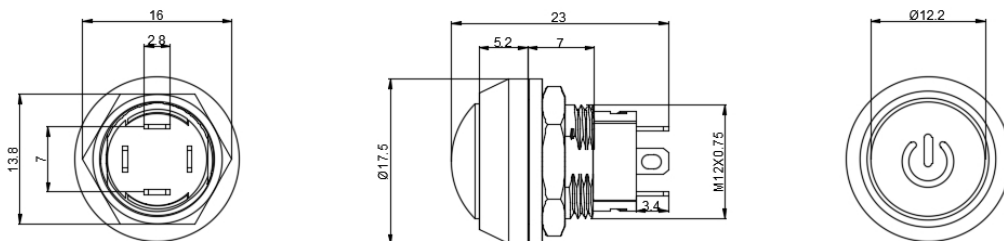

2. 图纸 drawing