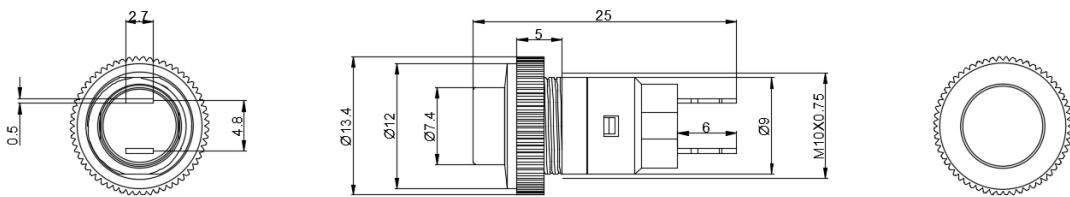

规格说明书

CUSTOMER'S CODE

本厂代码: PA-314

DESCRIPTION

品名: PA-314 高头插脚自复无灯塑料按钮

SPECIFICATION

规格: 10mm

DATE

1. 图片 Picture:

2. 图纸 drawing

电器简图

安装孔图